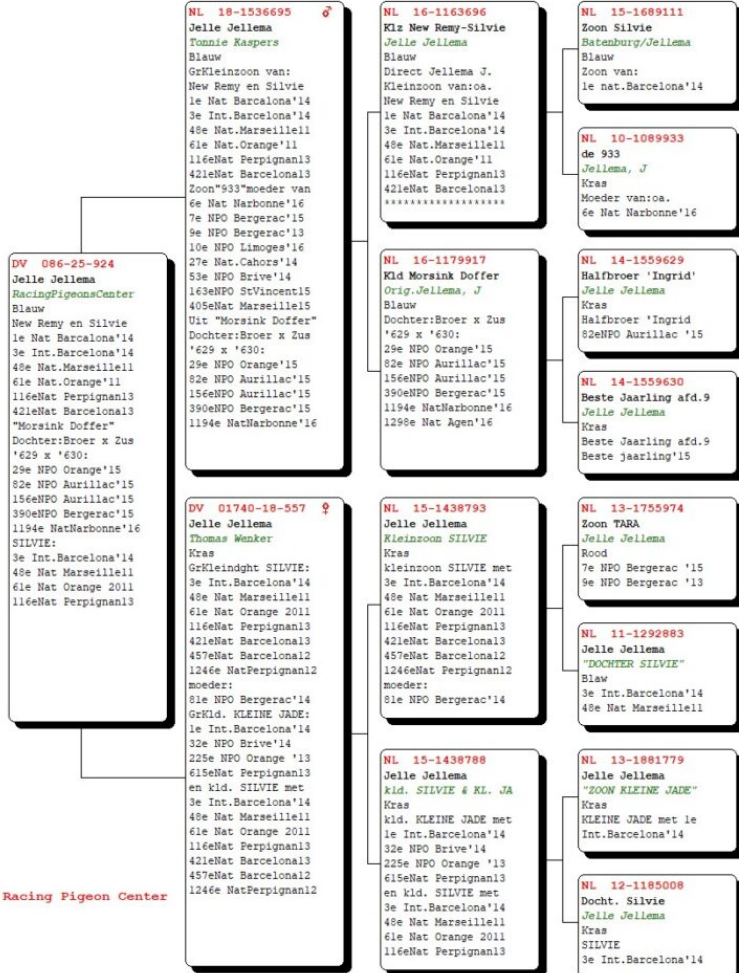

DV-086-25-924 M
086-25-924

DV-086-25-924

Piatadeporumbei.ro

Pedigree for Pigeon: DV 086-25-924

Culoare Albastru
Sex M
Tara de provenienta Romania
Categorie Maraton
Linie Jelle Jellema

TRANSPORT/LIVRARE GRATUITA!

Parintii acestui pui pot fi vazuti pe www.pigeoncenter.ro Acest porumbel este reprodus in Romania de catre PigeonCenter. Reproducatorii PigeonCenter sunt porumbel **PREMIUM, de inalta calitate genetica**, importati din Olanda, Belgia, Germania. Va rugam verificati disponibilitatea la numarul 0786 892 815. Varsta porumbelului este mai mare decat cea vizibila in poze, lucru cauzat de durata de prelucrare si expunere a pozelor de la momentul fotografierii. In cele mai multe cazuri estimam ca aceasta perioada sa fie cuprinsa intre 2 si 3 saptamani. **Atentie! Nu putem garanta sexul acestui porumbel; am estimat sexul acestui porumbel la momentul fotografierii, dar nu putem garanta ca estimarea este una corecta!** Detalii despre parinti si perechile de reproducie se gasesc pe www.PigeonCenter.ro Acest porumbel vine insotit de pedigree si talon de proprietate. In

primele 2 saptamani de la primire, porumbelul poate fi inlocuit sau contravaloarea lui returnata, in cazul in care se intampla ceva cu porumbelul din vina vanzatorului (din vina noastra). **Livrarea lui este gratuita si posibila in fiecare zi de miercuri, in aproape toate orasele din tara.** Va rugam sa ne contactati pentru detalii la numarul **0786 892 815** sau email **piatadeporumbei@gmail.com**