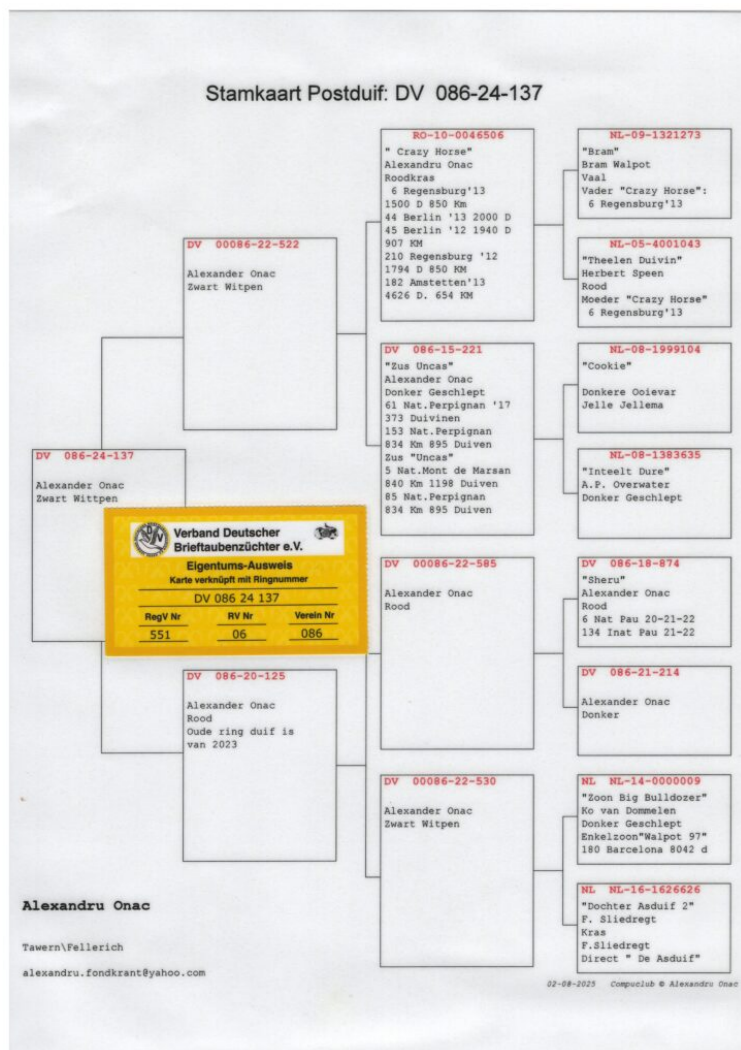

DV-086-24-137 F
[086-24-137](#)

DV-086-24-137

Piatadeporumbei.ro

Categorie

Maraton

Tara de provenienta

Germany

Culoare

Solzat cu pene albe

Linie

Jelle Jellema, Ko van Dommelen

Sex

F