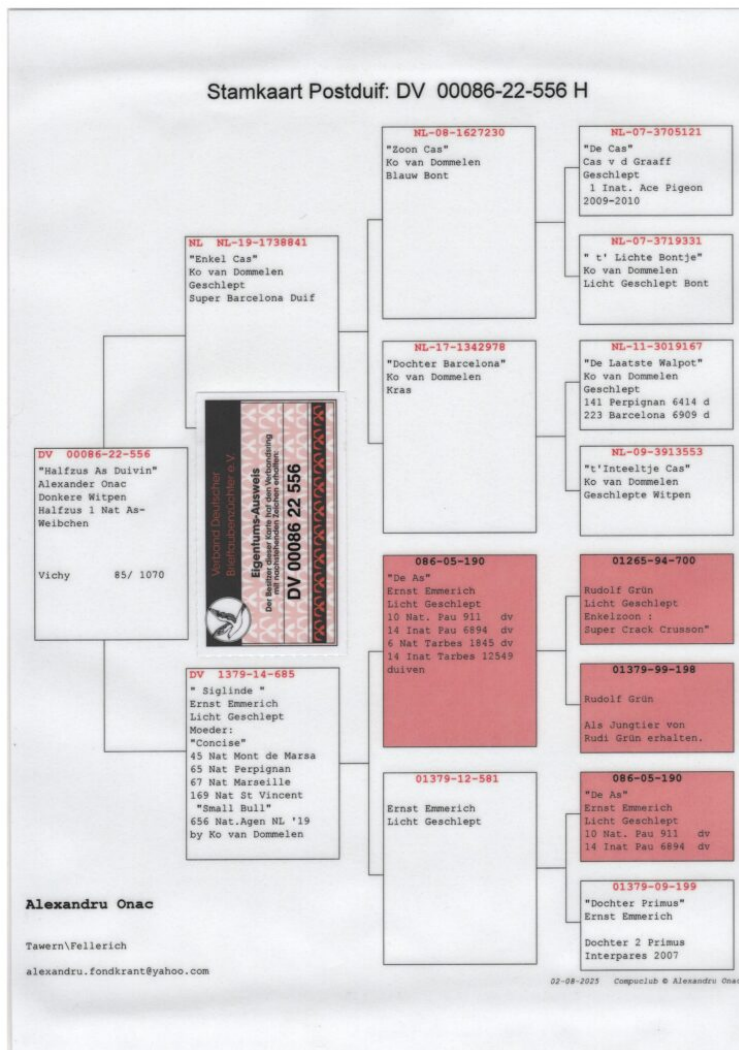

DV-086-22-556 M
[086-22-556](#)

DV-086-22-556

Categorie

Maraton

Tara de provenienta

Germany

Culoare

Solzat

Linie

Ko van Dommelen

Sex

M