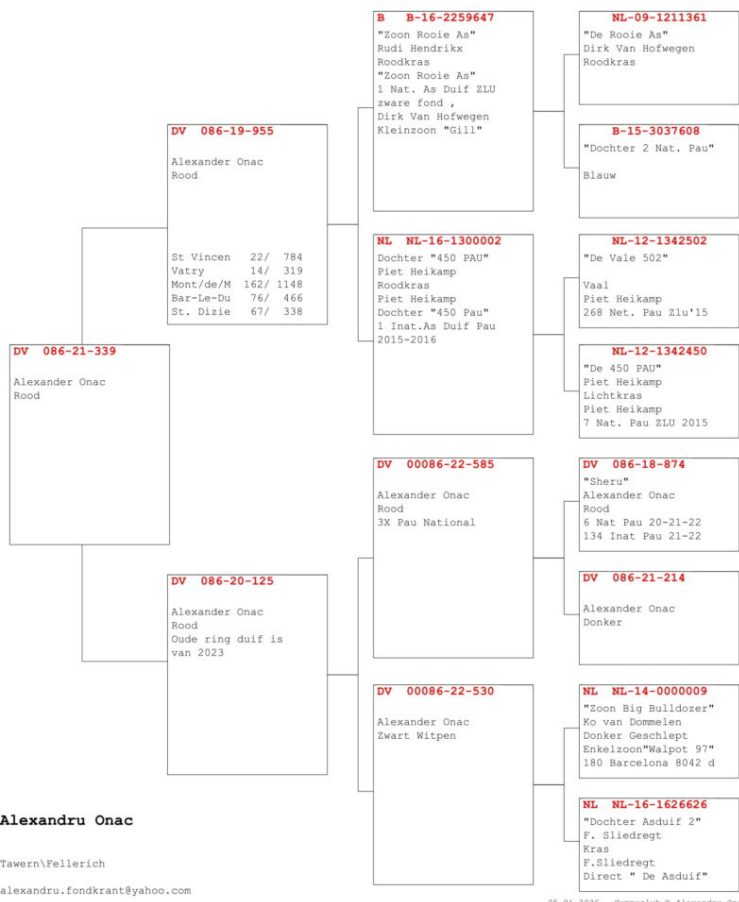

DV-086-21-339 M  
[086-21-339](#)

DV-086-21-339

Stamkaart Postduif: DV 086-21-339 C

**Tara de provenienta** Germany  
**Categorie** Maraton  
**Culoare** Rosu  
**Linie** TOP Maraton  
**Sex** M

TALON PEDIGREE PIERDUT. PEDIGREUL VINE FARA TALON