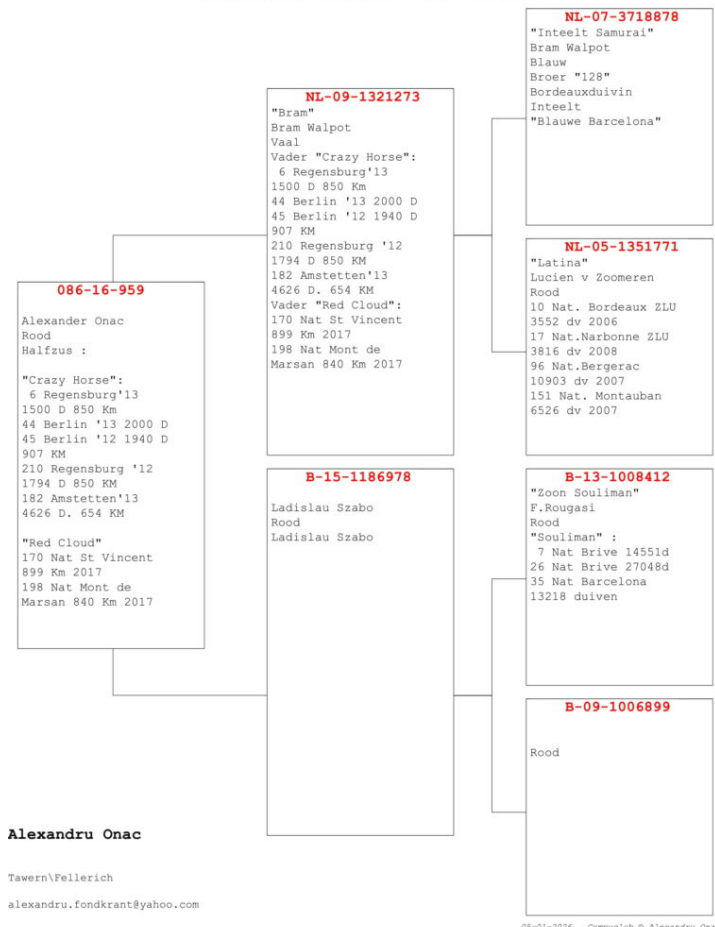

DV-086-16-959 M
[086-16-959](#)

DV-086-16-959

Stamkaart Postduif: 086-16-959 C

Tara de provenienta Germany
Categorie Maraton
Culoare Rosu
Linie Bram Walpot
Sex M

TALON PEDIGREE PIERDUT. PEDIGREUL VINE FARA TALON