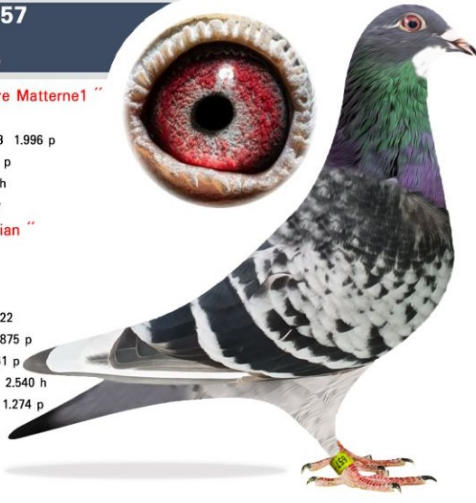

DV 04900-23-657 M
04900-23-657

DV 04900-23-657

"Hbr.Olympic Amy"
Original Kipp und Söhne

Sohn 04900-18-569 "Pure Muttere1"

1. Vater von u.a.
   19 International La Souter. 2023 1.996 p
   21 National Jarnac 2022 1.681 p
   10 National Jarnac 2022 719 h
   16 National Jarnac 2022 862 y

Sohn 04900-15-540 "Vivian"

1. Mutter von u.a.
   2 Olympiataube Deutschland
   Kategorie I Weitstrecke 2020
   Olympiade Oradea/Rumänien 2022
   14 International Bordeaux 20 1.875 p
   1 National Bordeaux 2020 1.441 p
   25 International Marseille 2020 2.540 h
   14 International Limoges 2022 1.274 p

04900-23-657 V
Hbr. Olympic Amy
Kipp und Söhne
gehämmertespiel

Verband Deutscher Brieftaubenzüchter e.V.
Eigentums-Ausweis
Karte verknüpft mit Ringnummer
DV 04900 23 657

Ring Nr	RV Nr	Verband Nr
550	08	04900

04900-12-818 V
De St. Vincent
Kipp und Söhne

1.NATIONAL ST. VINCENT 2014		
12 MINUTEN VORSPRUNG		
5.int.St.Vincent 14		11.388 p.
71.National Marseille 2013		5/9 National

Kipp und Söhne, Althornbach

BELG-05-2281038
Emile I.
Emile Muttere

Vater von:

1.int.Ass-Taube 3 Flüge 2011		
1.nationale Ass-Taube 2011		
Nationaler Marathon		

BELG-05-2285778
LooTjong
Emile Muttere

Mutter von u.a.:

1.int.Ass-Taube 3 Flüge 2011		
1.nationale Ass-Taube 2011		
Nationaler Marathon		

BELG-07-2125232
Dtr. Narbonne-Dulvin
Emile Muttere

Mutter von u.a.:

3.int.St.Vincent 14		11.388 p.
1.nat.St.Vincent 14		1.058 p.
1.reg.St.Vincent 14		350 p.

BELG-07-2125232
Dtr. Narbonne-Dulvin
Emile Muttere

Mutter von u.a.:

3.int.St.Vincent 14		11.388 p.
1.nat.St.Vincent 14		1.058 p.
1.reg.St.Vincent 14		350 p.

Kipp und Söhne, Althornbach

BELG-03-2151397
Zoon 67
Emile Muttere

Int.2.Int.Barcelona

BELG-04-2289365
Klz. 847
Emile Muttere

BELG-04-2289210
Kid. 725 Barcelona
Emile Muttere

BELG-05-2281038
Emile I.
Emile Muttere

BELG-05-2285778
LooTjong
Emile Muttere

BELG-04-2298840
De 840
Emile Muttere

BELG-04-2298832
Narbonne Dulvin
Emile Muttere

Kipp und Söhne, Althornbach

Sex M
Kategorie Maraton

DESFIINTARE CRESCATORIE GEORGE DICU, PITESTI
***PREȚUL TRANSPORTULUI SE ADAUGĂ LA COSTUL PORUMBELULUI, ÎN FUNCȚIE DE CE SE AGREEAZĂ
TELEFONIC SAU LA VALIDAREA COMENZII***