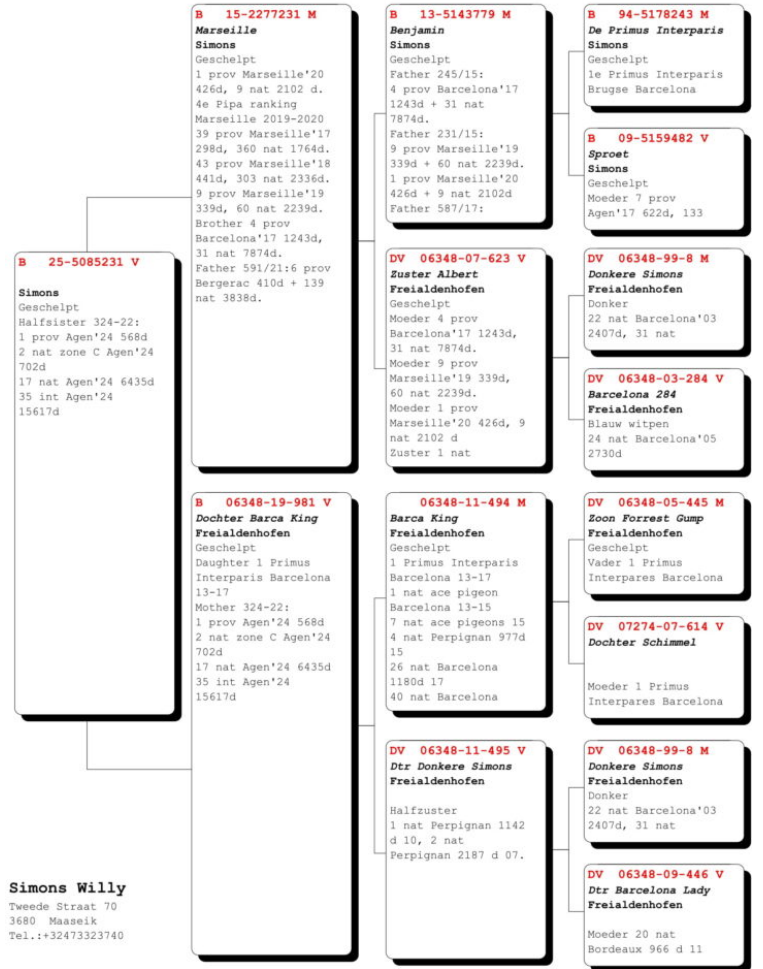

BE 25-5085231 F
[5085231](#)

BE25-5085231

Stamkaart Reisduif: B 25-5085231 V

Tara de provenienta

Belgium

Categorie

Maraton

Culoare

Solzat

Linie

Freialdenhofen & Sohne, Willy Simons

Sex

F

SEMISORA CU 324-22:
1 prov Agen'24 568d
2 nat zone C Agen'24 702d
17 nat Agen'24 6435d
35 int Agen'24 15617d

"Porumbelii se alfa in Belgia si vor veni in Romania la finalul licitatiei, direct din crescatoria Simons. Taxa de transport este de 35 eur pentru fiecare porumbel si va fi platita separat de pretul final al licitatiei, sau se va adauga la aceasta din urma. Costul de transport include transport din Belgia in Romania si livrarea pe teritoriul Romaniei; Sexul porumbelilor nu este garantat, acesta fiind unul estimat de catre crescator in mod individual si independent"