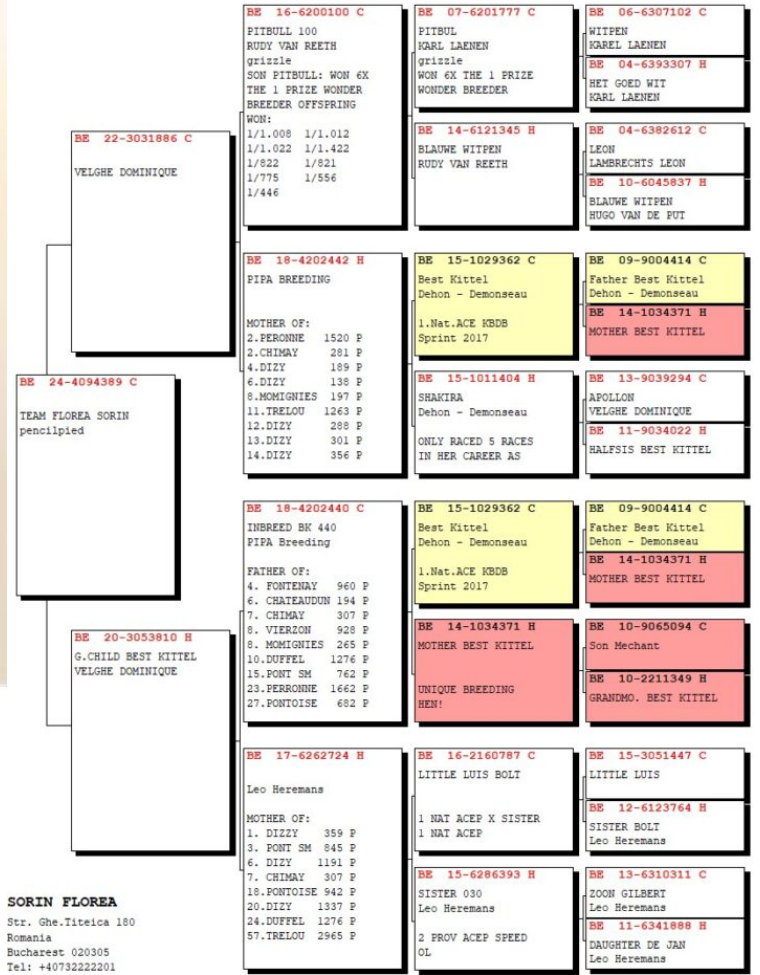

BE-24-4094389, TEAM FLOREA SORIN
 4094389

Pédigree Pigeon: BE 24-4094389 C

CompClub • SORIN FLOREA

DONAT DE CATRE TEAM FLOREA SORIN