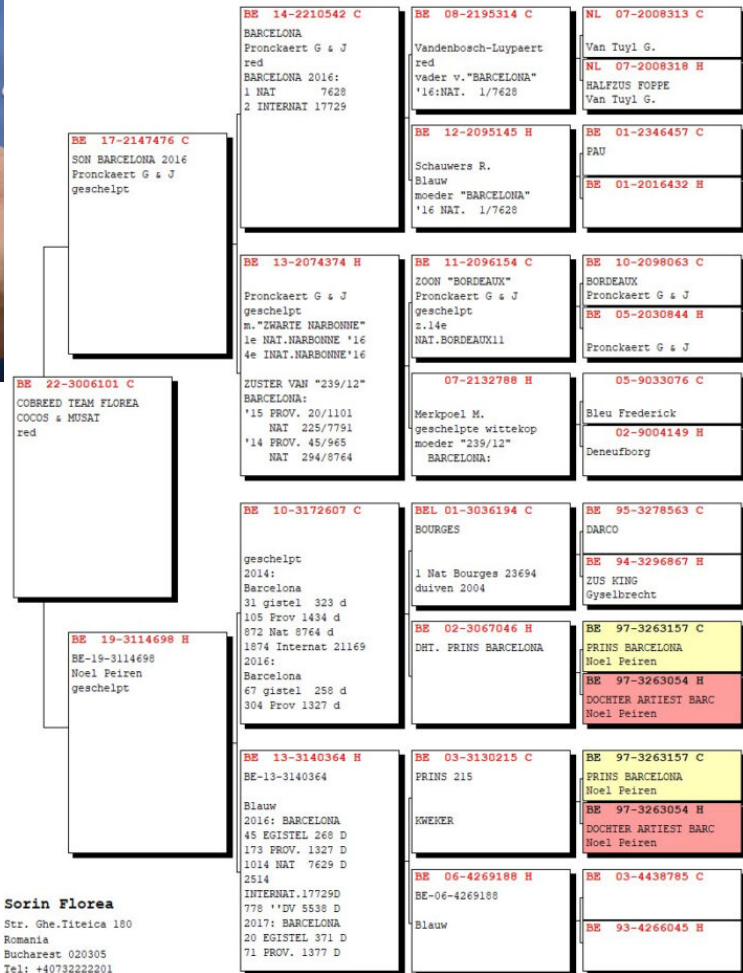

BE-22-3006101 M
[3006101](#)

Pédigree Pigeon: BE 22-3006101 C

Sorin Florea
 Str. Ghe.Titeica 180
 Romania
 Bucharest 020305
 Tel: +40732222201

Compuclub • Sorin Florea

Tara de provenienta Romania
Culoare Rosu
Categorie Maraton
Linie Sorin Florea
Sex M

VANDUT DE CATRE Bogdan P