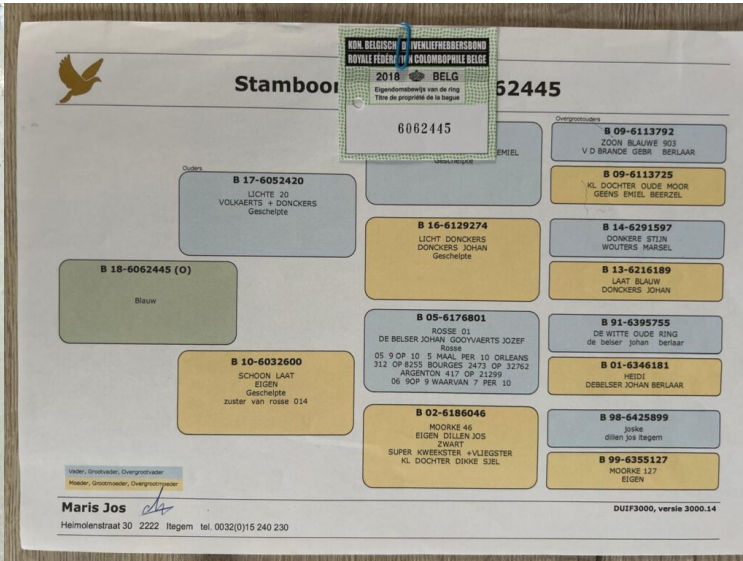

BE-18-6062445, CRISTIAN GHEORGHE
6062445

DONAT DE CATRE CRISTIAN GHEORGHE